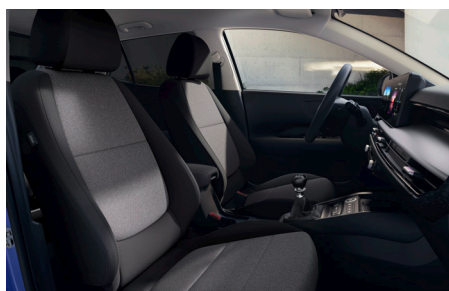

BELSŐ MEGJELENÉS

FEKETE SZÖVET
BRONZ / SILVER / GOLD / PLATINUM