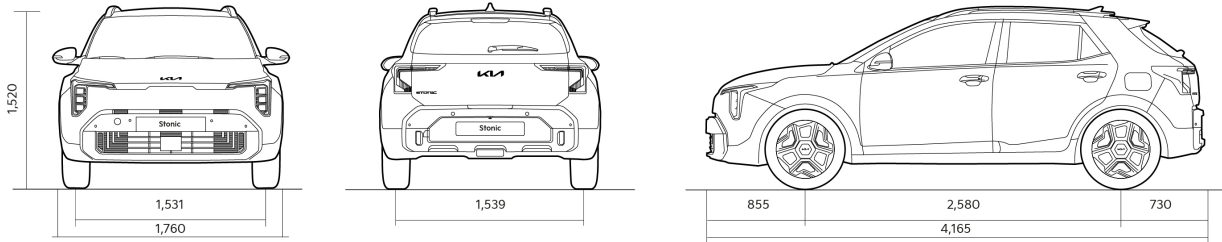

MŰSZAKI ADATOK

MOTOR	100 T-GDI MT	100 T-GDI DCT
Üzemanyag	Benzin	Benzin
Motor típus	3 hengeres soros	3 hengeres soros
Emissziós norma	Euro 6e-bis	Euro 6e-bis
Hengerűrtartalom (ccm)	998	998
Sebességváltó	6 sebességes manuális	7 sebességes automata (DCT)
Max. rendszerteljesítmény (LE / fordulat/perc)	100 / 4500-6000	100 / 4500-6000
Max. rendszernyomaték (Nm / fordulat/perc)	172 / 1500-4000	172 / 1500-4000
Üzemanyagtank (liter)	45	45
Csomagtér-kapacitás(liter)	332-1135	332-1135

KÜLSŐ MÉRETEK (mm)

[instagram.com/kiahungary](https://www.instagram.com/kiahungary)

[facebook.com/KIAHungary](https://www.facebook.com/KIAHungary)

[youtube.com/user/KiaMotorsHungary](https://www.youtube.com/user/KiaMotorsHungary)

Az árlistán feltüntetett adatok tájékoztató jellegűek, nem minősülnek ajánlattételnek. A KIA Hungary Kft. a mindenkori változtatás jogát fenntartja. A feltüntetett árak tartalmazzák a regisztrációs adót és az áfát. Az Apple CarPlay™ az Apple Inc. regisztrált márkája, az Android Auto™ a Google Inc. a regisztrált márkája.

Az árlistában megjelenített autók illusztrációk. Kia Stonic üzemanyag-fogyasztás (vegyes): 5,5-5,9 l/100 km. Kia Stonic CO₂-kibocsátás (vegyes): 125-133 g/km. A megadott fogyasztási és károsanyag-kibocsátási értékek a hatályos jogszabályok által meghatározott mérési eljárás [(EU) 2017/1153] szerinti mérésekből származnak. A fenti értékek meghatározása az RDE (ang.röv.) ("Valós vezetési feltételek melletti kibocsátás") vizsgálattal kiegészített új WLTP (ang.röv.) (könnyűgépjárművekre vonatkozó, világszinten harmonizált vizsgálati eljárás) szerinti mérési ciklussal történt. Az adatok tájékoztató jellegűek, egyes konkrét mérési eredmények ezekről eltérhetnek, különbségeket mutathatnak.

Jelen árlistában feltüntetett adatok a www.kia.com/hu/szerviz/7-ev-garancia és a www.kia.com/hu/jogi-nyilatkozat oldalakon foglaltakkal együttesen érvényesek. Minden jog fenntartva. © Kia Hungary Kft.