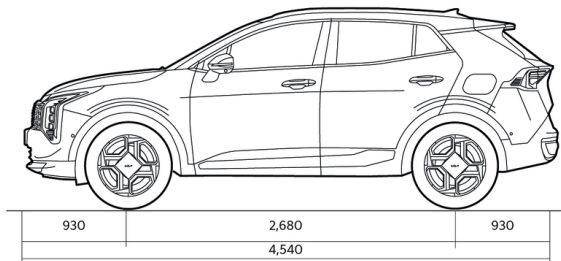

facebook.com/KIAHungary

youtube.com/user/KiaMotorsHungary

instagram.com/kiahungary

Az árlistán feltüntetett adatok tájékoztató jellegűek, nem minősülnek ajánlattételnek. A KIA Hungary Kft. a mindenkorai változtatás jogát fenntartja. A feltüntetett árak tartalmazzák a regisztrációs adót és az áfát. Az Apple CarPlay™ az Apple Inc. regisztrált márkája, az Android Auto™ a Google Inc. a regisztrált márkája. Az árlistában megjelenített autók illusztrációk. Kia Sportage üzemanyag-fogyasztás (súlyozott vegyes): 5,619-7,947 l/100 km. Kia Sportage CO2-kibocsátás (súlyozott vegyes): 147-180 g/km (Az itt feltüntetett fogyasztási adatok előzetesek, végleges fogyasztási adatok a homologizációt követően). A megadott fogyasztási és károsanyag-kibocsátási értékek a hatályos jogszabályok által meghatározott mérési eljárás [(EU) 2017/1153] szerinti mérésekből származnak. A fenti értékek meghatározása az RDE (ang.röv.) ("Valós vezetési feltételek melletti kibocsátás") vizsgálattal kiegészített új WLTP (ang.röv.) (könnyűgépjárművekre vonatkozó, világszinten harmonizált vizsgálati eljárás) szerinti mérési ciklussal történt. Az adatok tájékoztató jellegűek, egyes konkrét mérési eredmények ezekről elérhetnek, különbségeket mutathatnak. Tartozékokra vonatkozó feltételek: A keréktárcsák esetében feltüntetett árak egy darab keréktárcsára vonatkoznak TPMS szenzor és gumiabroncs nélkül. A feltüntetett képek nem tartalmazzák az összes színárnyalatot. További információért kérjük, keresse fel márkakereskedését. Kérjük, hogy alkatrész- és tartozékvásárlás előtt kérje KIA márkaszervize tanácsát, különösen a kompatibilitásokat illetően! Egyes termékek felszereléséhez kiegészítő alkatrészek szükségesek. Az alkatrész és tartozék árak nem tartalmazzák a be-, illetve felszerelés költségét. Felhívjuk figyelmét arra, hogy az utólagosan felszerelt tartozékok negatívan befolyásolhatják az autó károsanyag-kibocsátását és üzemanyag-fogyasztását. Bővebb felvilágosításért forduljon KIA márkakereskedőjéhez. Jelen árlistában feltüntetett adatok a www.kia.com/hu/szerviz/7-ev-garancia és a www.kia.com/hu/jogi-nyilatkozat oldalakon foglaltakkal együttesen érvényesek. Minden jog fenntartva. © Kia Hungary Kft.