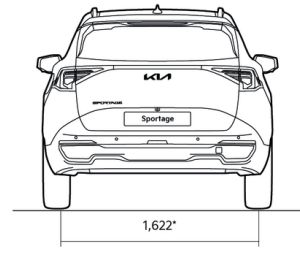

facebook.com/KIAHungary

youtube.com/user/KiaMotorsHungary

instagram.com/kiahungary

Az árlistán feltüntetett adatok tájékoztató jellegűek, nem minősülnek ajánlattételnek. A KIA Hungary Kft. a mindenkorai változtatás jogát fenntartja. A feltüntetett árak tartalmazzák a regisztrációs adót és az áfát. Az Apple CarPlay™ az Apple Inc. regisztrált márkája, az Android Auto™ a Google Inc. a regisztrált márkája. Az árlistában megjelenített autók illusztrációk. Kia Sportage üzemanyag-fogyasztás (súlyozott vegyes): 5,619-7,947 l/100 km. Kia Sportage CO2-kibocsátás (súlyozott vegyes): 147-180 g/km (Az itt feltüntetett fogyasztási adatok előzetesek, végleges fogyasztási adatok a homologizációt követően). A megadott fogyasztási és károsanyag-kibocsátási értékek a hatályos jogszabályok által meghatározott mérési eljárás [(EU) 2017/1153] szerinti mérésekből származnak. A fenti értékek meghatározása az RDE (ang.röv.) ("Valós vezetési feltételek melletti kibocsátás") vizsgálattal kiegészített új WLTP (ang.röv.) (könnyűgépjárművekre vonatkozó, világszinten harmonizált vizsgálati eljárás) szerinti mérési ciklussal történt. Az adatok tájékoztató jellegűek, egyes konkrét mérési eredmények ezekről elérhetnek, különbségeket mutathatnak. Tartozékokra vonatkozó feltételek: A keréktárcsák esetében feltüntetett árak egy darab keréktárcsára vonatkoznak TPMS szenzor és gumiabroncs nélkül. A feltüntetett képek nem tartalmazzák az összes színárnyalatot. További információért kérjük, keresse fel márkakereskedését. Kérjük, hogy alkatrész- és tartozékvásárlás előtt kérje KIA márkaszervize tanácsát, különösen a kompatibilitásokat illetően! Egyes termékek felszereléséhez kiegészítő alkatrészek szükségesek. Az alkatrész és tartozék árak nem tartalmazzák a be-, illetve felszerelés költségét. Felhívjuk figyelmét arra, hogy az utólagosan felszerelt tartozékok negatívan befolyásolhatják az autó károsanyag-kibocsátását és üzemanyag-fogyasztását. Bővebb felvilágosításért forduljon KIA márkakereskedőjéhez. Jelen árlistában feltüntetett adatok a www.kia.com/hu/szerviz/7-ev-garancia és a www.kia.com/hu/jogi-nyilatkozat oldalakon foglaltakkal együttesen érvényesek. Minden jog fenntartva. © Kia Hungary Kft.