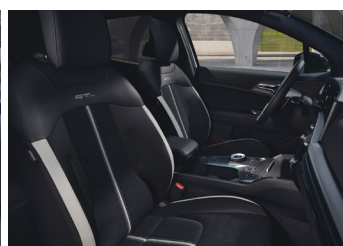

Suede hát és ülőlap / Vegán bőr
oldalbetétek
GT-LINE