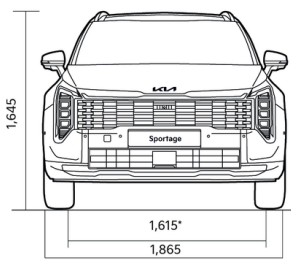

facebook.com/KIAHungary

youtube.com/user/KiaMotorsHungary

instagram.com/kiahungary

Az árlistán feltüntetett adatok tájékoztató jellegűek, nem minősülnek ajánlattételnek. A KIA Hungary Kft. a mindenkorai változtatás jogát fenntartja. A feltüntetett árak tartalmazzák a regisztrációs adót és az áfát. Az Apple CarPlay™ az Apple Inc. regisztrált márkája, az Android Auto™ a Google Inc. a regisztrált márkája. Az árlistában megjelenített autók illusztrációk. Kia Sportage üzemanyag-fogyasztás (súlyozott vegyes): 5,619-7,947 l/100 km. Kia Sportage CO2-kibocsátás (súlyozott vegyes): 147-180 g/km (Az itt feltüntetett fogyasztási adatok előzetesek, végleges fogyasztási adatok a homologizációt követően). A megadott fogyasztási és károsanyag-kibocsátási értékek a hatályos jogszabályok által meghatározott mérési eljárás [(EU) 2017/1153] szerinti mérésekből származnak. A fenti értékek meghatározása az RDE (ang.röv.) ("Valós vezetési feltételek melletti kibocsátás") vizsgálattal kiegészített új WLTP (ang.röv.) (könnyűgépjárművekre vonatkozó, világszinten harmonizált vizsgálati eljárás) szerinti mérési ciklussal történt. Az adatok tájékoztató jellegűek, egyes konkrét mérési eredmények ezekről elérhetnek, különbségeket mutathatnak. Tartozékokra vonatkozó feltételek: A keréktárcsák esetében feltüntetett árak egy darab keréktárcsára vonatkoznak TPMS szenzor és gumiabroncs nélkül. A feltüntetett képek nem tartalmazzák az összes színárnyalatot. További információért kérjük, keresse fel márkakereskedését. Kérjük, hogy alkatrész- és tartozékvásárlás előtt kérje KIA márkaszervize tanácsát, különösen a kompatibilitásokat illetően! Egyes termékek felszereléséhez kiegészítő alkatrészek szükségesek. Az alkatrész és tartozék árak nem tartalmazzák a be-, illetve felszerelés költségét. Felhívjuk figyelmét arra, hogy az utólagosan felszerelt tartozékok negatívan befolyásolhatják az autó károsanyag-kibocsátását és üzemanyag-fogyasztását. Bővebb felvilágosításért forduljon KIA márkakereskedőjéhez. Jelen árlistában feltüntetett adatok a www.kia.com/hu/szerviz/7-ev-garancia és a www.kia.com/hu/jogi-nyilatkozat oldalakon foglaltakkal együttesen érvényesek. Minden jog fenntartva. © Kia Hungary Kft.